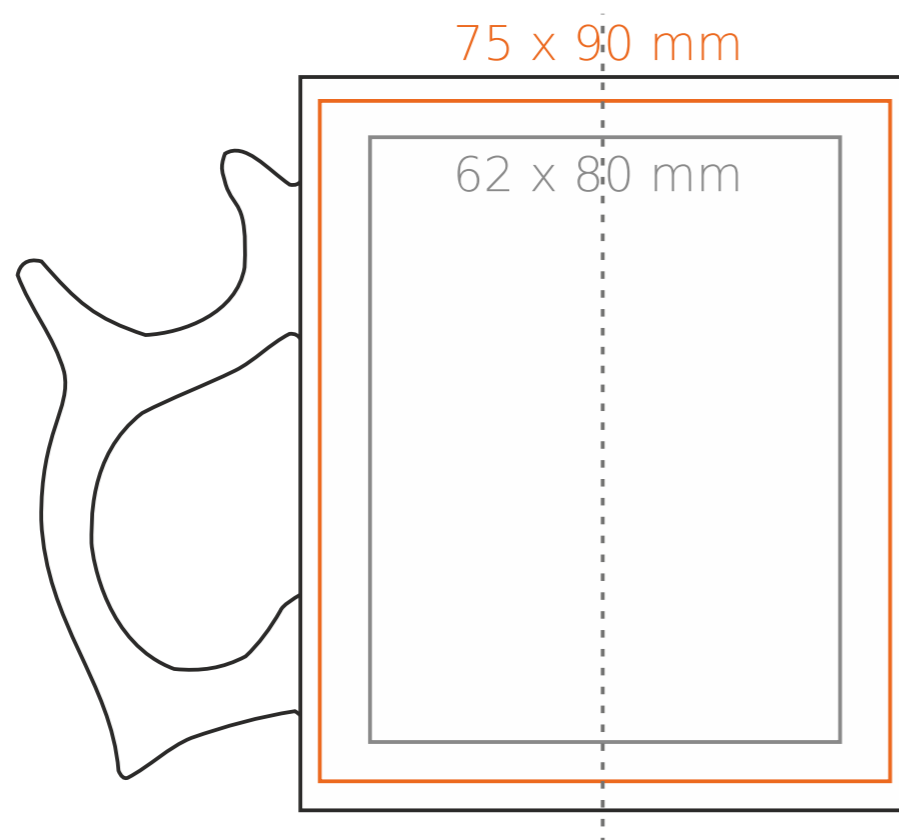

M/032 Heros

300 ml / h: 97 mm / Ø 80 mm

- | | |
|--------------------------|--------------|
| Stampa sul manico | - 40 x 10 mm |
| Stampa interna | - 50 x 20 mm |
| Stampa sul fondo interno | - Ø 30 mm |
| Stampa sul fondo esterno | - Ø 55 mm |