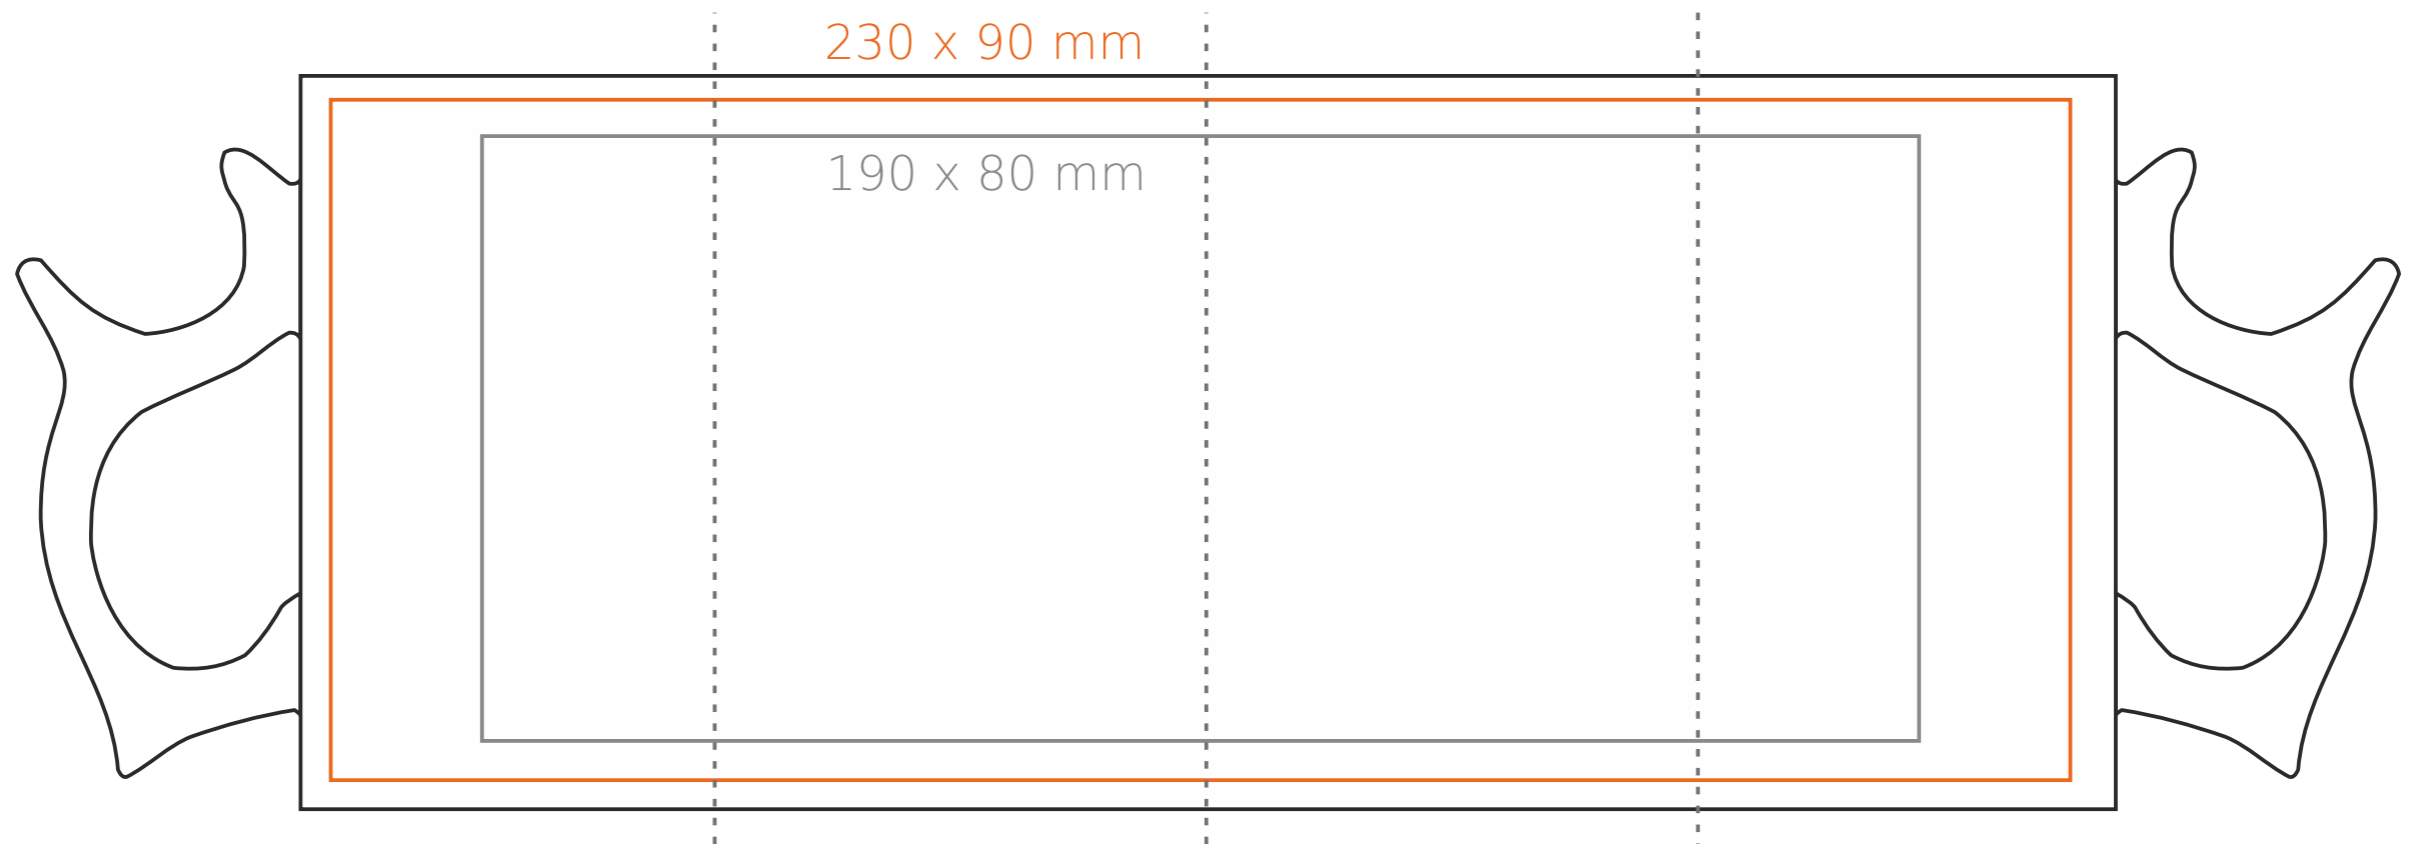

M/032 Heros

300 ml / h: 97 mm / Ø 80 mm

- | | |
|--------------------------|--------------|
| Stampa sul manico | - 40 x 10 mm |
| Stampa interna | - 50 x 20 mm |
| Stampa sul fondo interno | - Ø 30 mm |
| Stampa sul fondo esterno | - Ø 55 mm |

*Nel caso di progetti per la stampa a transfer oltre l'area di stampa standard, si prega di contattare il nostro ufficio commerciale.

[Come preparare il materiale di stampa?](#)

significato

- Stampa a Transfer
- Sensitive Touch
- Stampa Diretta