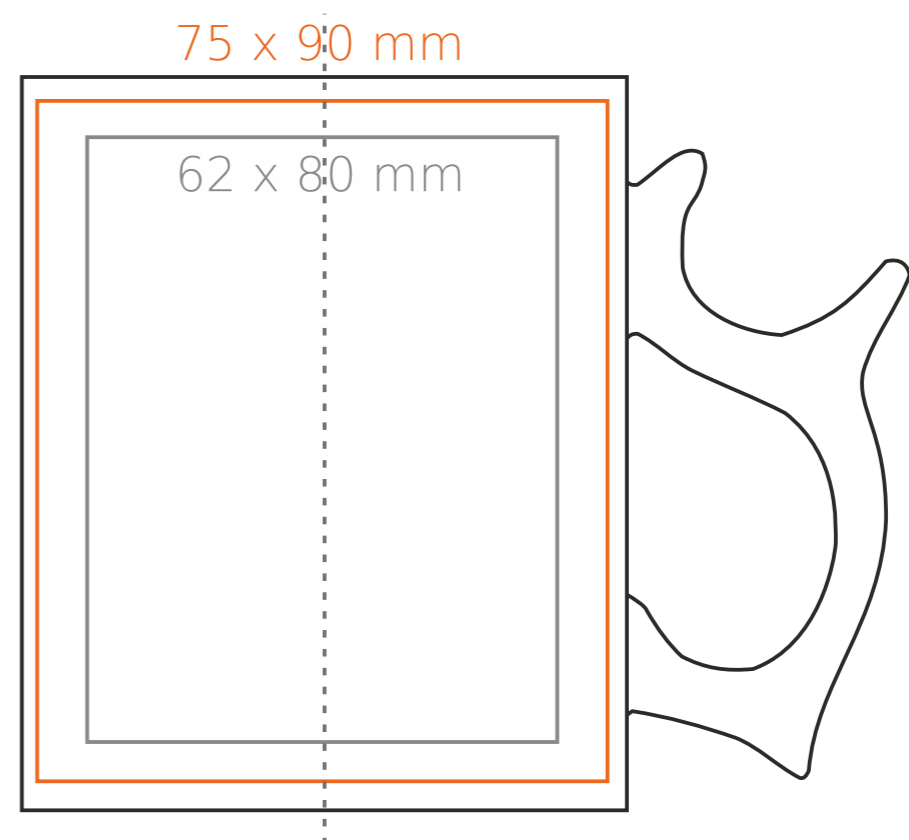

M/032 Heros

300 ml / h: 97 mm / Ø 80 mm

- | | |
|--------------------------|--------------|
| Stampa sul manico | - 40 x 10 mm |
| Stampa interna | - 50 x 20 mm |
| Stampa sul fondo interno | - Ø 30 mm |
| Stampa sul fondo esterno | - Ø 55 mm |