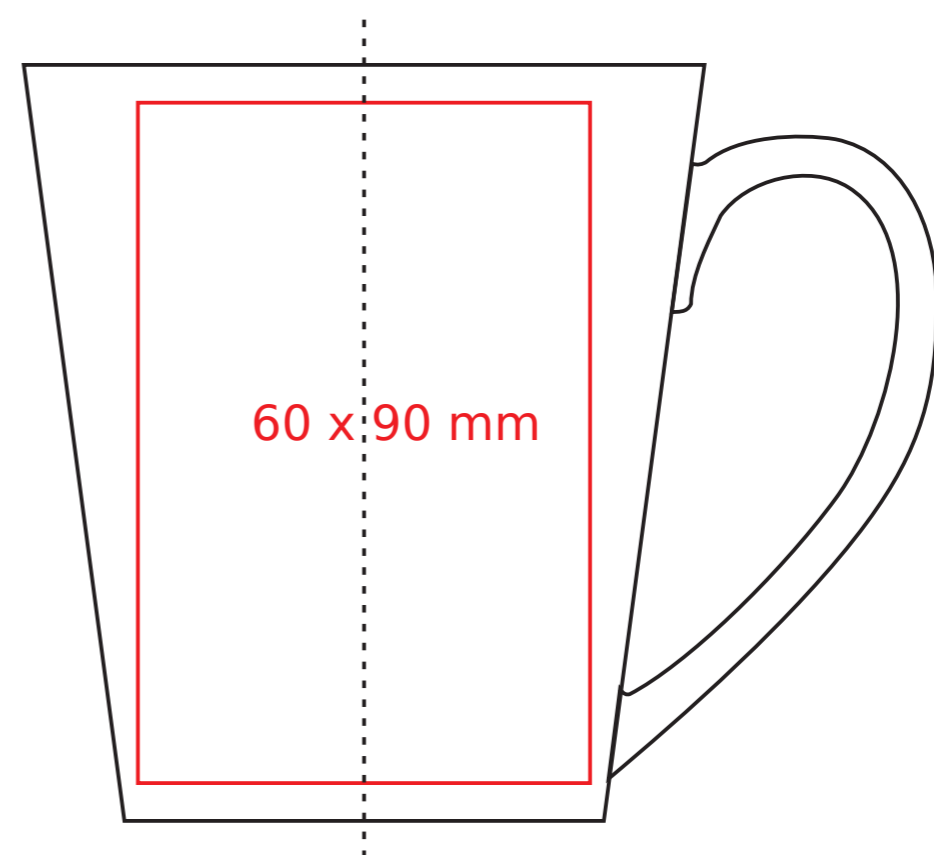

M/061 **Latte Art**

300 ml / h: 101 mm / Ø 91 mm

[Come preparare il materiale di stampa?](#)

significato

— Tazza Magica