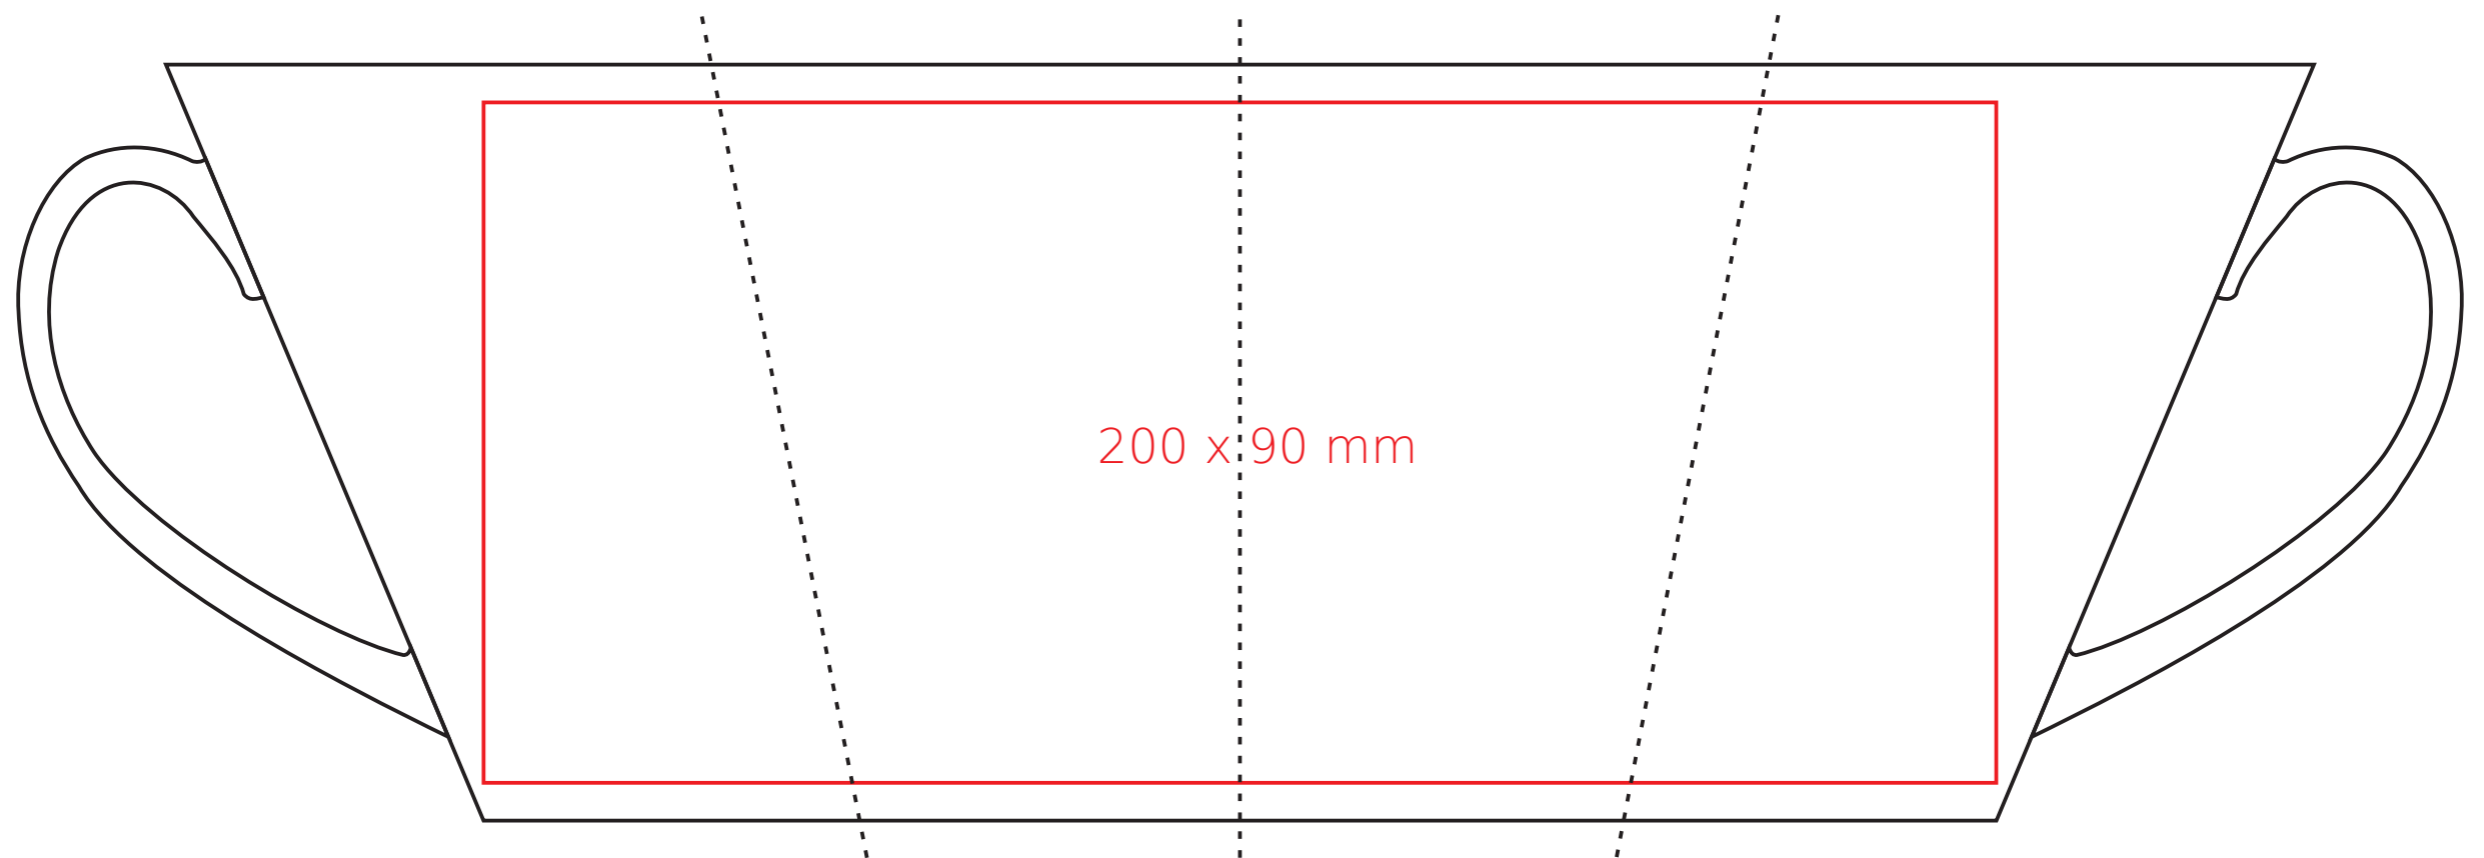

M/061 **Latte Art**

300 ml / h: 101 mm / Ø 91 mm

[Come preparare il materiale di stampa?](#)

significato

— Tazza Magica