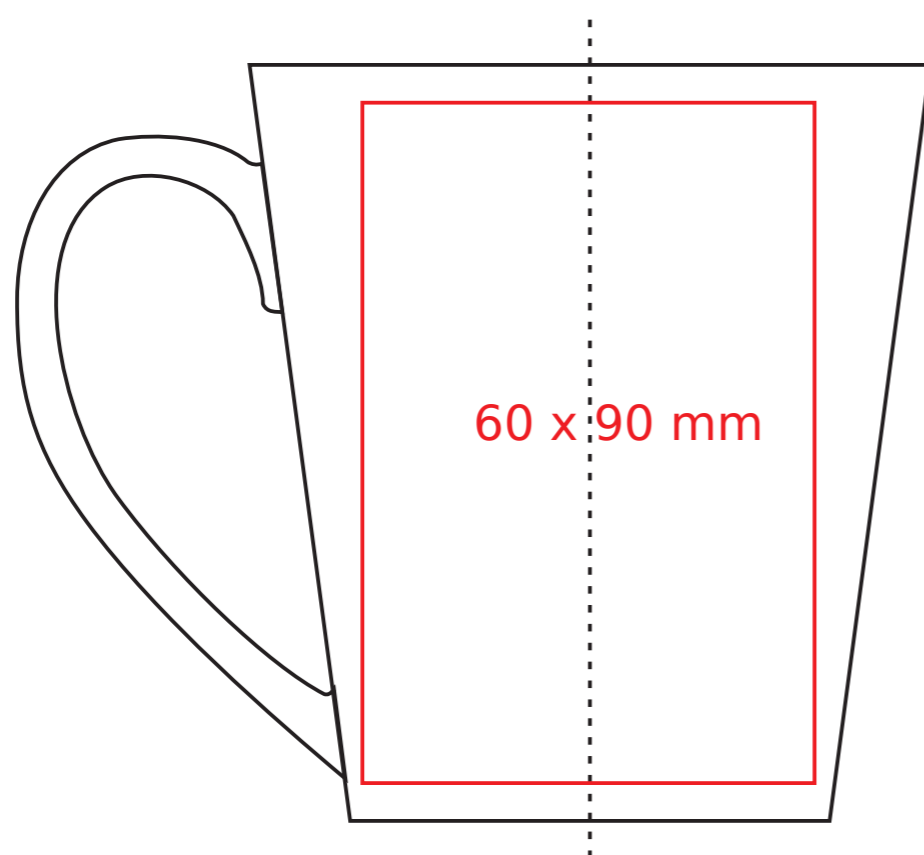

M/061 **Latte Art**

300 ml / h: 101 mm / Ø 91 mm

[Come preparare il materiale di stampa?](#)

significato

— Tazza Magica